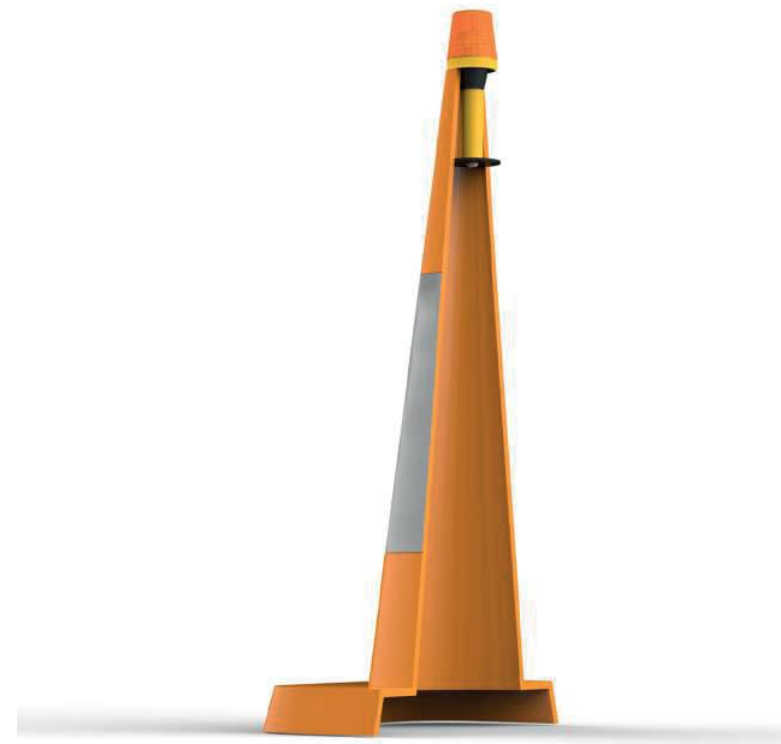

## Pion/Afzetkegel veiligheidslamp

De Pion/afzetkegel veiligheidslamp is een innovatief veiligheidsproduct speciaal voor het verhogen van de veiligheid van wegwerkzaamheden. De lamp is eenvoudig in de afzetkegel te bevestigen en deze blijft ondanks de lamp stapelbaar.

De lamp wordt middels een lichtsensor geschakeld maar kan ook handmatig aan/uitgezet worden.

De lamp verspreid zijn licht 360° of per blok van 90°.

De lamp kan eenvoudig in de kegel geplaatst worden en door de rubberen voet blijft deze stevig, gecentreerd zitten. Ook tijdens het verzamelen en stapelen hoeft de lamp niet verwijderd te worden.

Zo doet deze lamp haar veiligheidswerk in zeer veel verschillende situaties. Van verkeer tot op petrochemische installaties.

Large: van 36-54mm diameter.  
Product referentie: 1402

Standard: van 24-36mm diameter.  
Product referentie: 1401

Pion veiligheidslamp

Afzetkegel veiligheidslicht